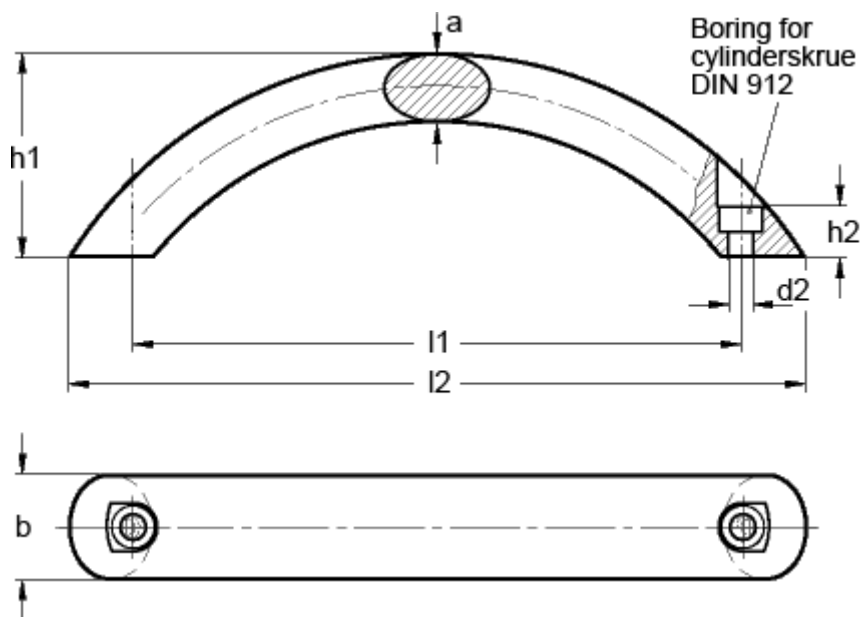

Varenummer: 201712365

Beskrivelse: E+G Bøjlegreb GN 565.4-20-192-B-SR

Mål

a	= 13
b	= 20
d2	= 5.3
h1	= 51
h2	= 10
l1	= 192
l2 ca.	= 221
t min	= 8.5